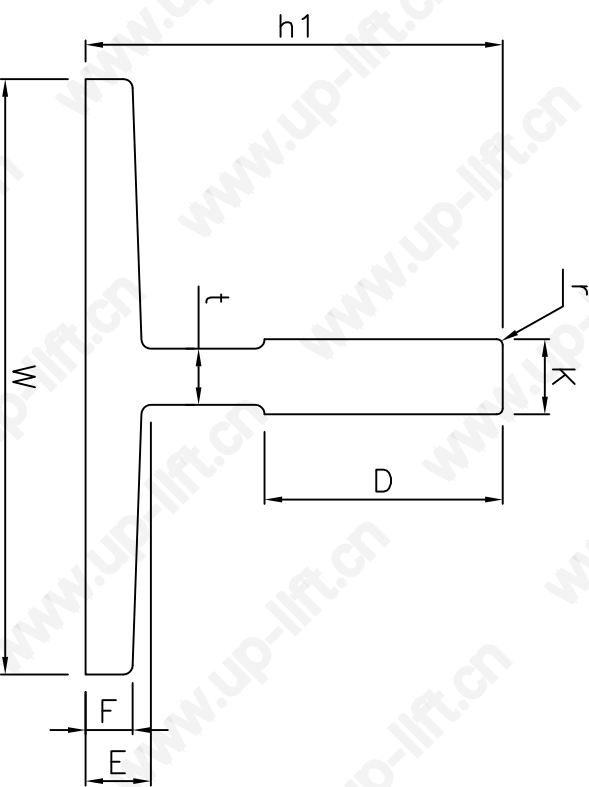

Size	8kg	13kg	18kg	24kg
h1	56	62	89±0.75	89
W	78	89	114.5	127
K	10	16±0.1	16±0.1	16±0.1
D	26	34	39.5	50.8
E	8.5	10	13	15.9
F	6	6	8±0.75	11±0.75
t	7	10	10	10
r	1	1	1	1
b3	45	57.2	74	79.4
L3	37.5	38.1	38.1	38.1
L2	75	76.2±0.2	76.2±0.2	76.2±0.2
d	13f	13.5f	17f	17f
L	280	300	280	280
S	11	16	19	19
L4	27.5	35.7	25.7	25.7

** NEW TYPE

修正 REVISION	繪圖 DRAWN BY	設計 DESIGNED	比例尺 SCALE	案名 PROJECT	導軌器/接板 GUIDE RAIL / FISH PLATE	圖號 DRAWING NO.	RAIL-1Y-1
日期 DATE	校對 CHECKED BY	校準 APPROVAL	日期 DATE	案名 TITLE			
說明 DESCRIPTION							
核准 APPROVED							