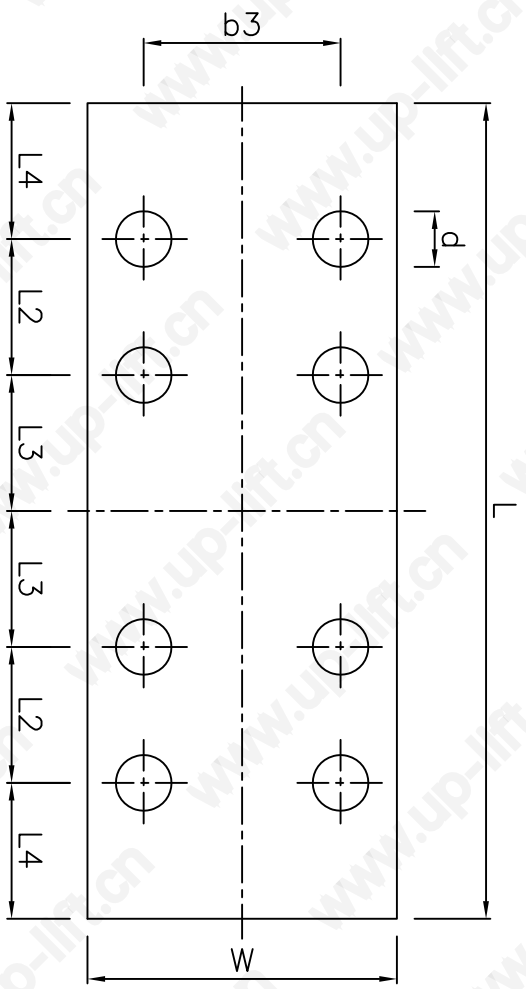

Size	8kg	13kg	18kg	24kg
h1	56	62	89±0.75	89
W	78	89	114.5	127
K	10	16±0.1	16±0.1	16±0.1
D	26	34	39.5	50.8
E	8.5	10	13	15.9
F	6	6	8±0.75	11±0.75
t	7	10	10	10
r	1	1	1	1
b3	45	57.2	74	79.4
L3	37.5	38.1	38.1	38.1
L2	75	76.2±0.2	76.2±0.2	76.2±0.2
d	13f	13.5f	17f	17f
L	280	300	280	280
S	11	16	19	19
L4	27.5	35.7	25.7	25.7

** NEW TYPE

修正 REVISION	繪圖 DRAWN BY	設計 DESIGNED	比例尺 SCALE	案名 PROJECT	導軌器/接板 GUIDE RAIL / FISH PLATE	圖號 DRAWING NO.	RAIL-1Y-1
日期 DATE	校對 CHECKED BY	校準 APPROVAL	日期 DATE	案名 TITLE			
說明 DESCRIPTION							
核准 APPROVED							