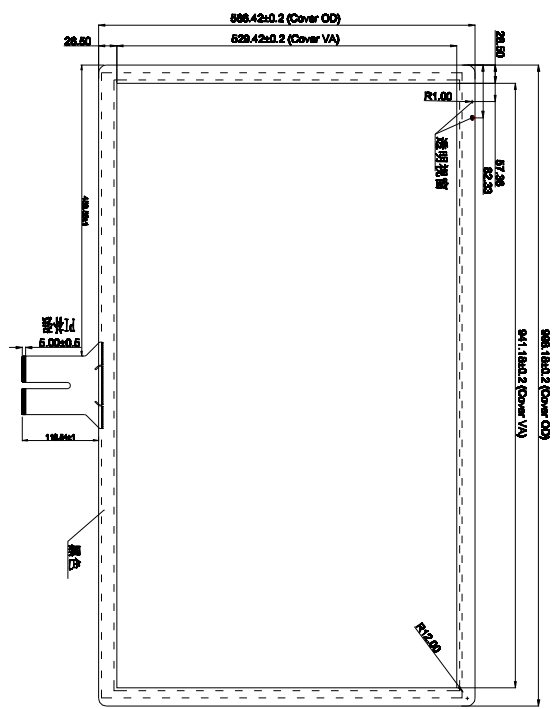

文件编号:

6	修改记录	记录人	日期
V1.0	初版发行。		

前视图 1:1