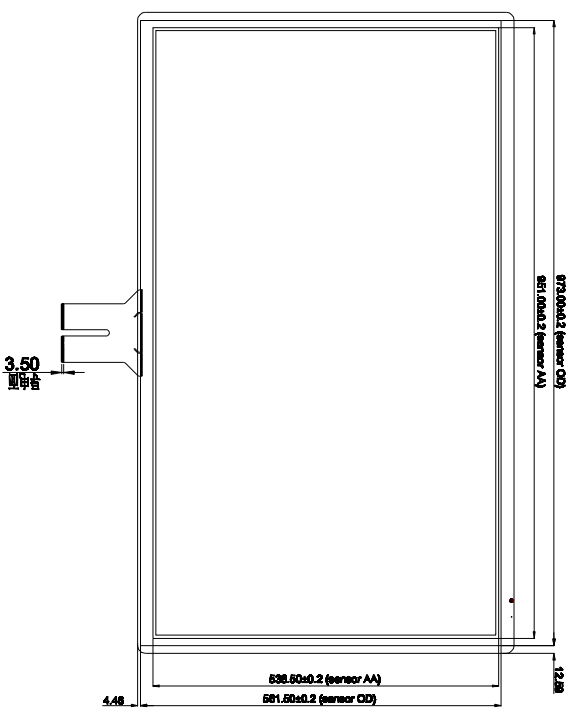

后视图 1:1

客户确认签字:

USB	
Pin	Definition
1	VCC
2	D-
3	D+
4	GND

绿域触控 GreenTouch		GreenTouch Technology Co.,Ltd	
DRAWN BY: 李俊	PRODUCT MODEL: GT-C1P-Y430A-1	VIEW: 第三角投影法	UNITS: mm
CHECKED BY: 邓福生	CLIENT/OWNER ID:	SCALE: 1:1	
APPROVED BY: 付作书	DATE: 2018-11-17		
批准: Standard tolerance	日期: 网址: