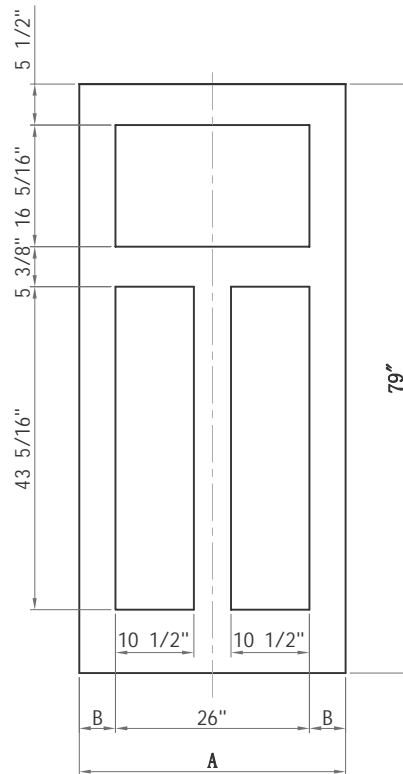

3Panel

Glass: 25" x 15"

Size	A	B	Smooth	Oak	Mahogany
2/8	31-3/4"	2.875"	FDF-P-45LS	—	FDF-P-45M
2/10	33-3/4"	3.875"	FDF-P-45LS	—	FDF-P-45M
3/0	35-3/4"	4.875"	FDF-P-45LS	—	FDF-P-45M