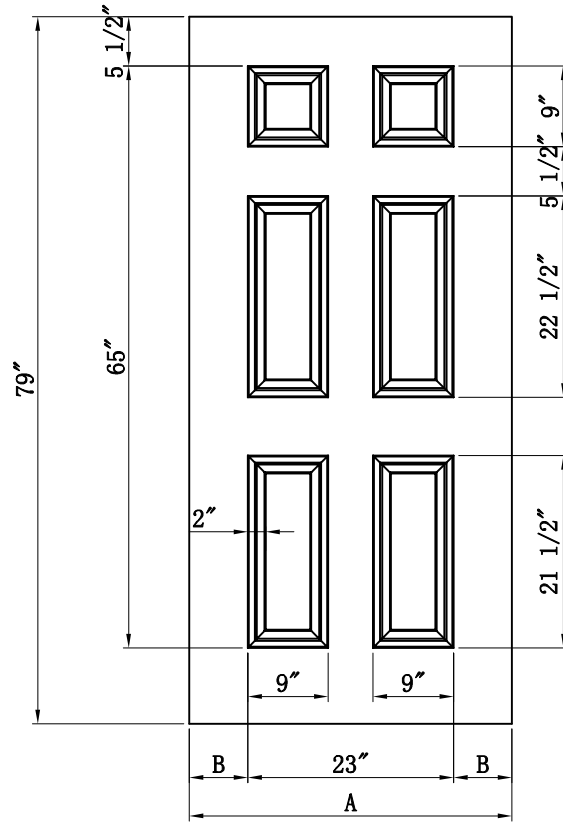

6' 8" -6Panel

Glass: 08"x08"

Glass: 08"x36"

Glass: 08"x36"

Size	A	B	Smooth	Oak	Mahogany
2/8	31-3/4"	4.375"	FDF-P-01LS	FDF-P-01K	—
2/10	33-3/4"	5.375"	FDF-P-01LS	FDF-P-01K	—
3/0	35-3/4"	6.375"	FDF-P-01LS	FDF-P-01K	—