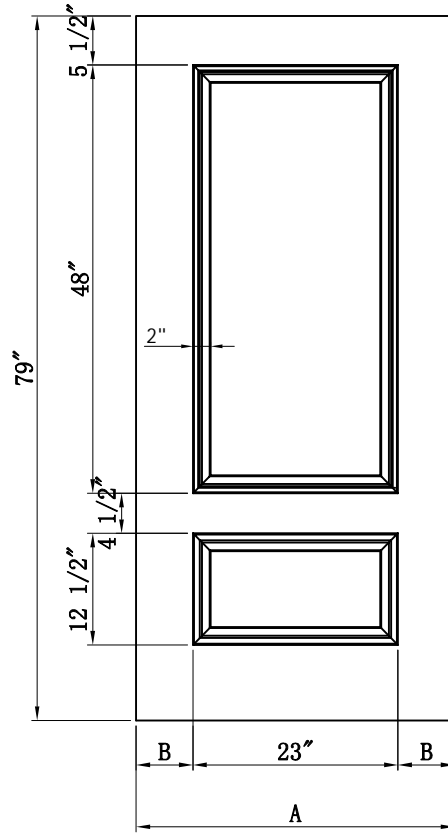

6' 8" -2Panel

Glass: 22"x48"

Size	A	B	Smooth	Oak	Mahogany
2/8	31-3/4"	4.375"	—	FDF-P-34K	FDF-P-34M
2/10	33-3/4"	5.375"	—	FDF-P-34K	FDF-P-34M
3/0	35-3/4"	6.375"	—	FDF-P-34K	FDF-P-34M