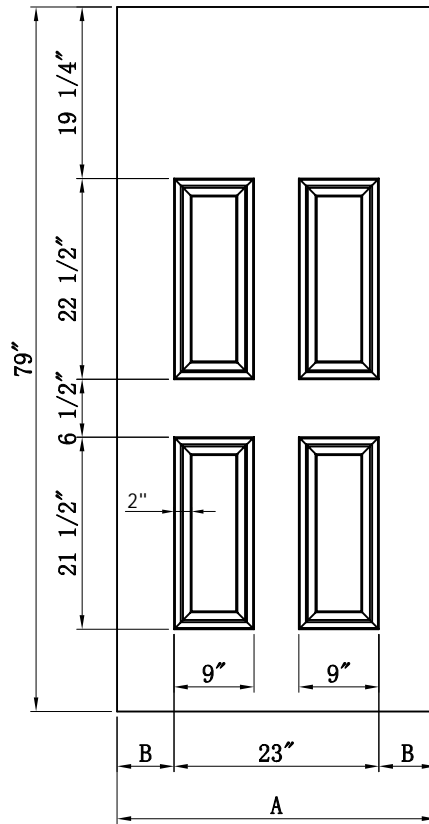

6' 8" -4Panel

Glass: 22"x10"SB

Glass: 22"x10"CT

Glass: 22"x36"RT

Size	A	B	Smooth	Oak	Mahogany
2/8	31-3/4"	4.375"	FDF-P-02LS	FDF-P-02K	—
2/10	33-3/4"	5.375"	FDF-P-02LS	FDF-P-02K	—
3/0	35-3/4"	6.375"	FDF-P-02LS	FDF-P-02K	—